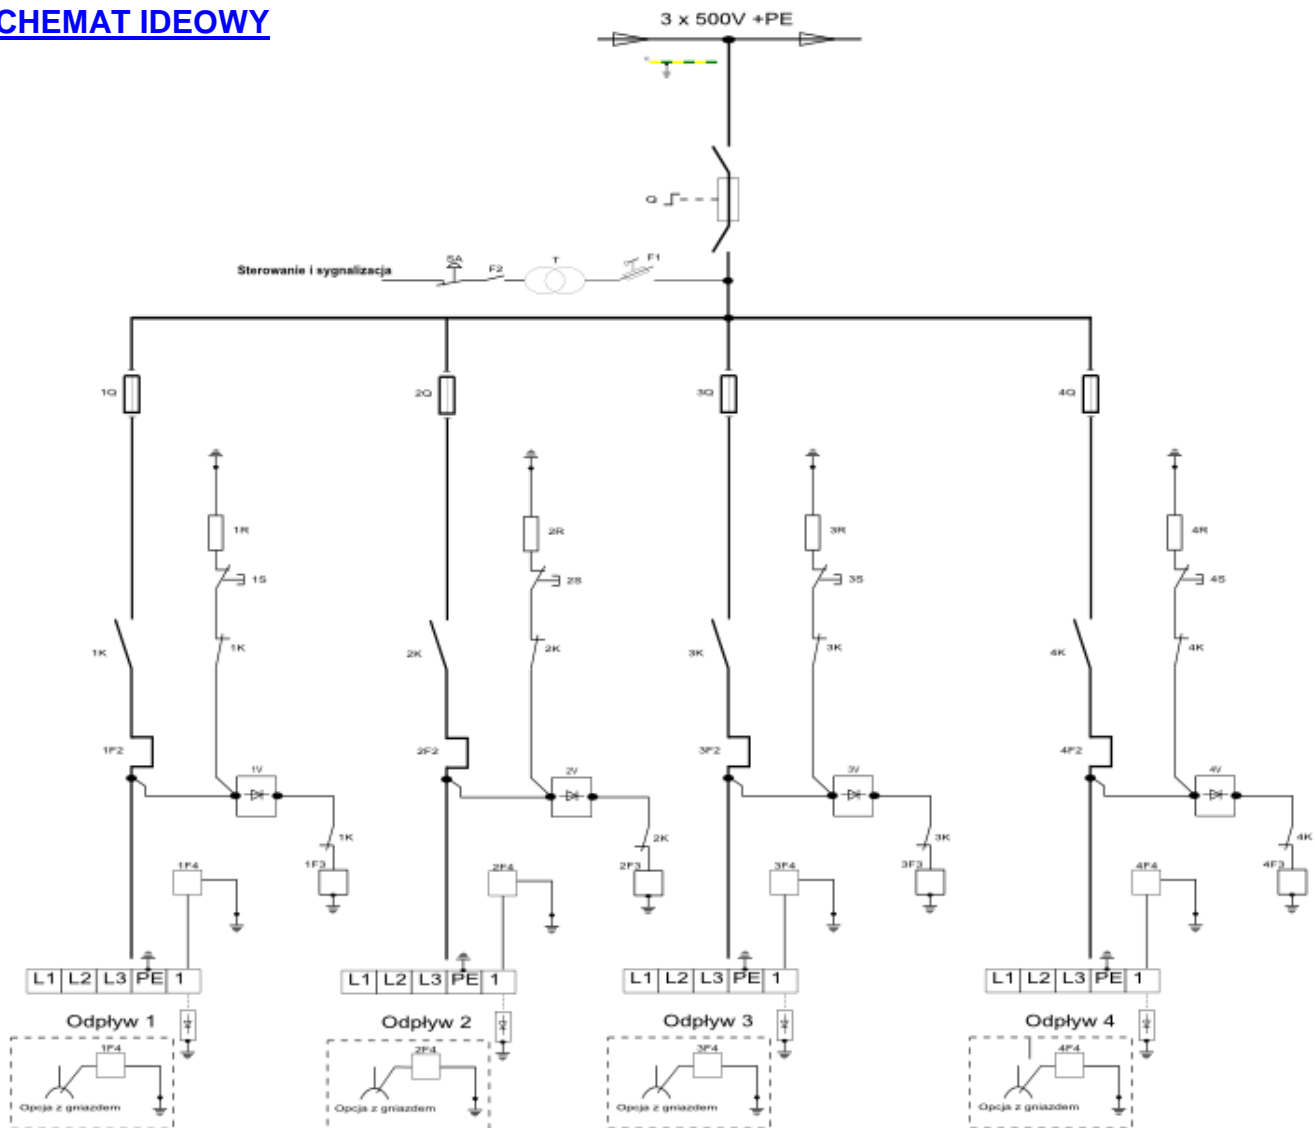

Tabela 1

Typ rozdzielnic	Maksymalny prąd znamionowy odpływu [A]				Prąd znamionowy zacisków od strony zasilania (Inz) [A]
	odpływy				
	I	II	III	IV	
RKS5-4/1	115	40	40	115	400

BUDOWA

Obudowa rozdzielnic wykonana jest z blachy stalowej. Całość umieszczona na wspólnej ramie nośnej, obudowa posiada uchwyty umożliwiające zawieszenie rozdzielnic na łańcuchu albo postawienie jej bezpośrednio na spągu.

OPIS DZIAŁANIA

Sterowanie odpływami 500V odbywa się przyciskami z elewacji rozdzielnic. Rozdzielnica wyposażona jest w zabezpieczenia elektroenergetyczne od skutków zwarć, przeciążeń, obniżenia rezystancji izolacji, wzrostu rezystancji uziemienia. Wyłączenie odpływu 500V odbywa się za pomocą przycisku sterowniczego umieszczonego na elewacji rozdzielnic lub przycisku awaryjnego wyłączenia.

SCHEMAT IDEOWY

Zamówienia należy składać pisemnie lub faxem na adres:

Instal-Service PL

Spółka z ograniczoną odpowiedzialnością
Spółka komandytowa

58-506 Jelenia Góra, ul. Wrocławska 15a
tel. (+48 075) 64-57-950
fax. (+48 075) 64-57-951
e-mail: instal@instal-service.pl